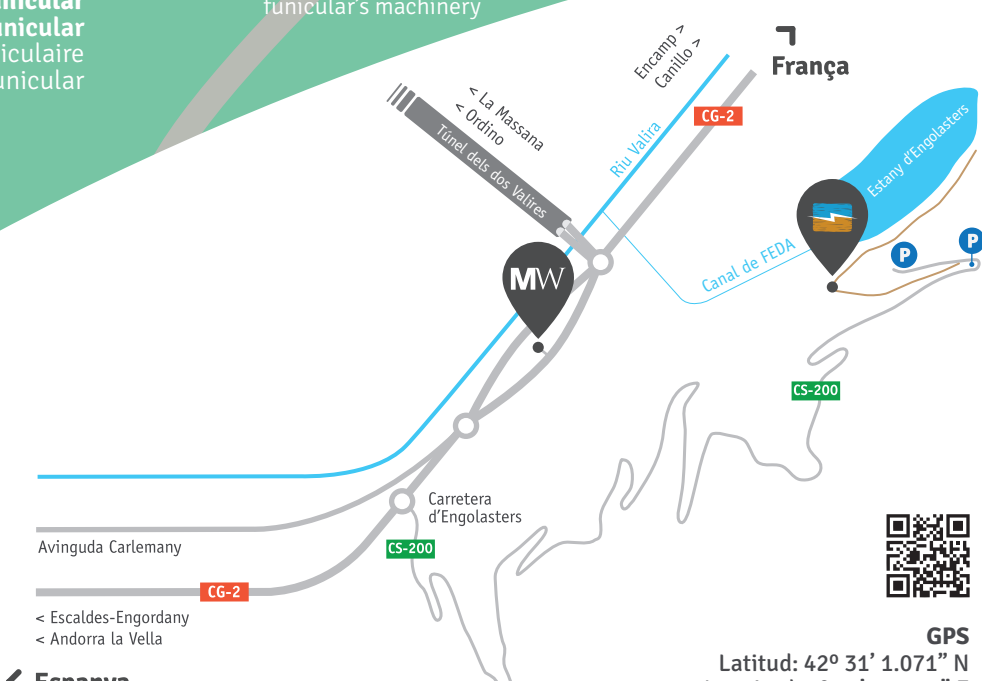

Itinerari del camí
Itinerario del camino
Itinéraire du chemin
The route

Com arribar
Cómo llegar
Comment arriver
How to arrive

← Espanya

GPS
 Latitud: 42° 31' 1.071" N
 Longitud: 1° 33' 55.958" E