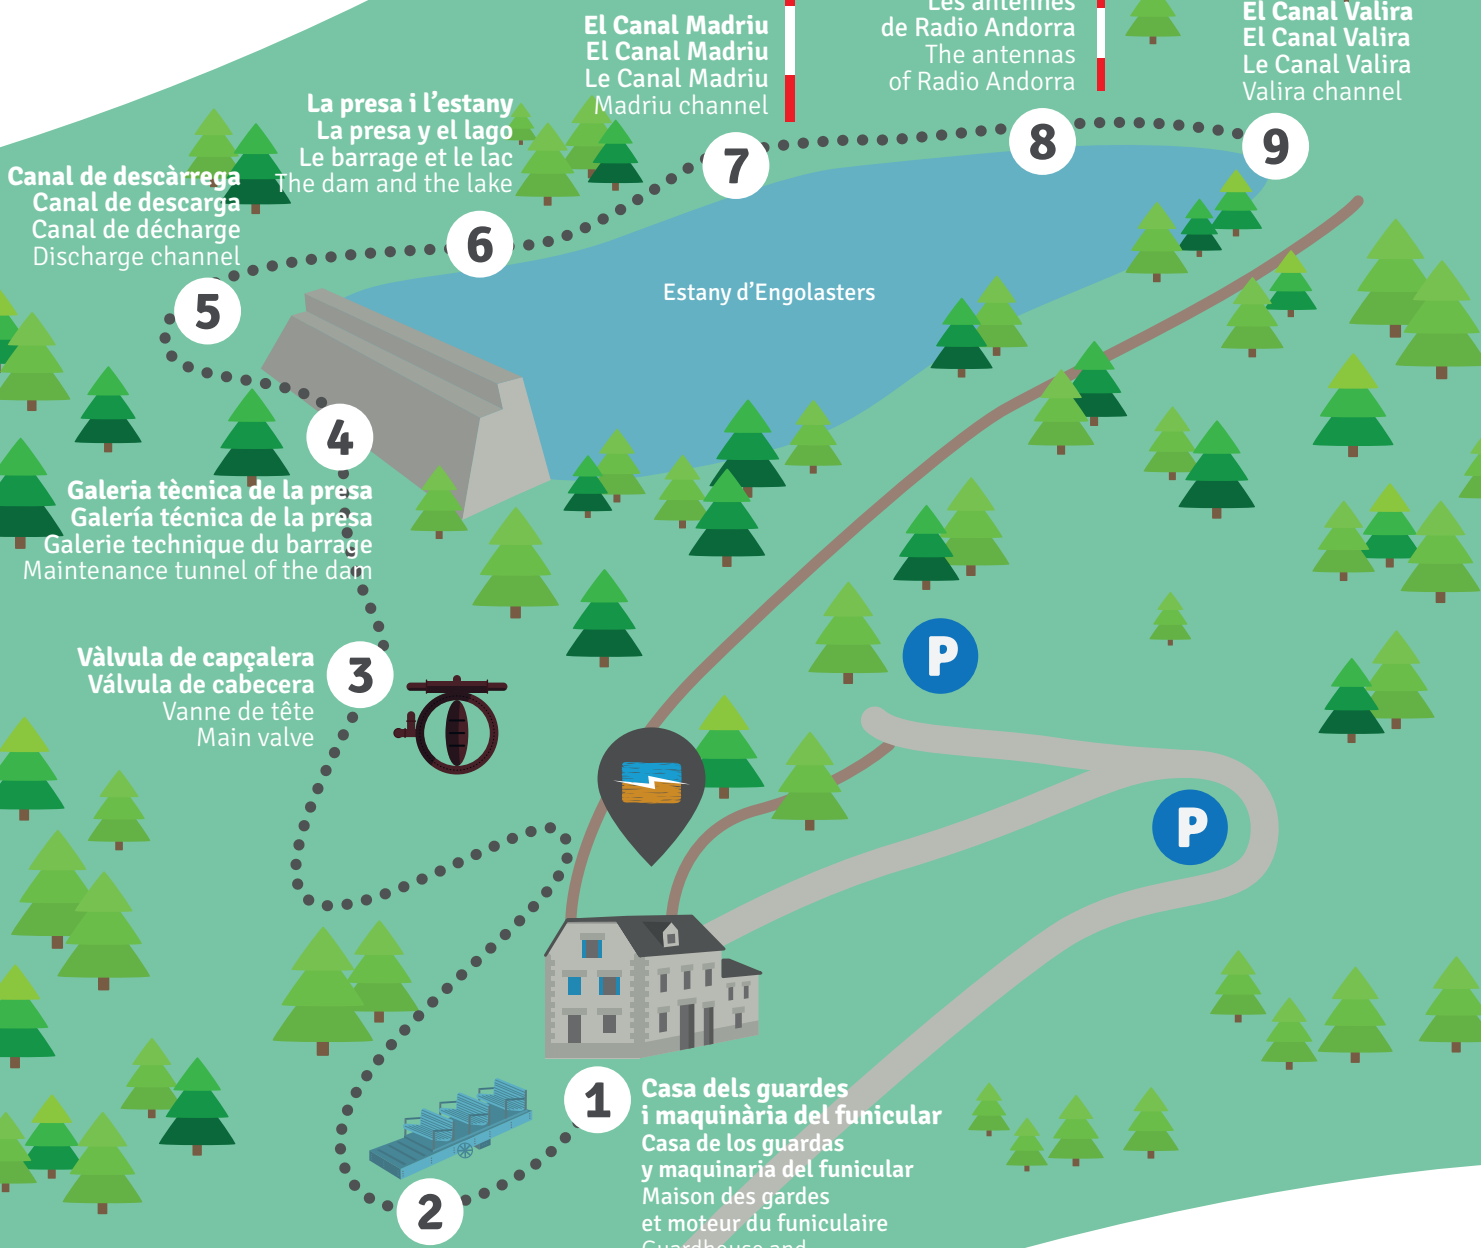

Itinerari del camí
Itinerario del camino
Itinéraire du chemin
The route

Com arribar
Cómo llegar
Comment arriver
How to arrive

← Espanya

GPS
 Latitud: 42° 31' 1.071" N
 Longitud: 1° 33' 55.958" E